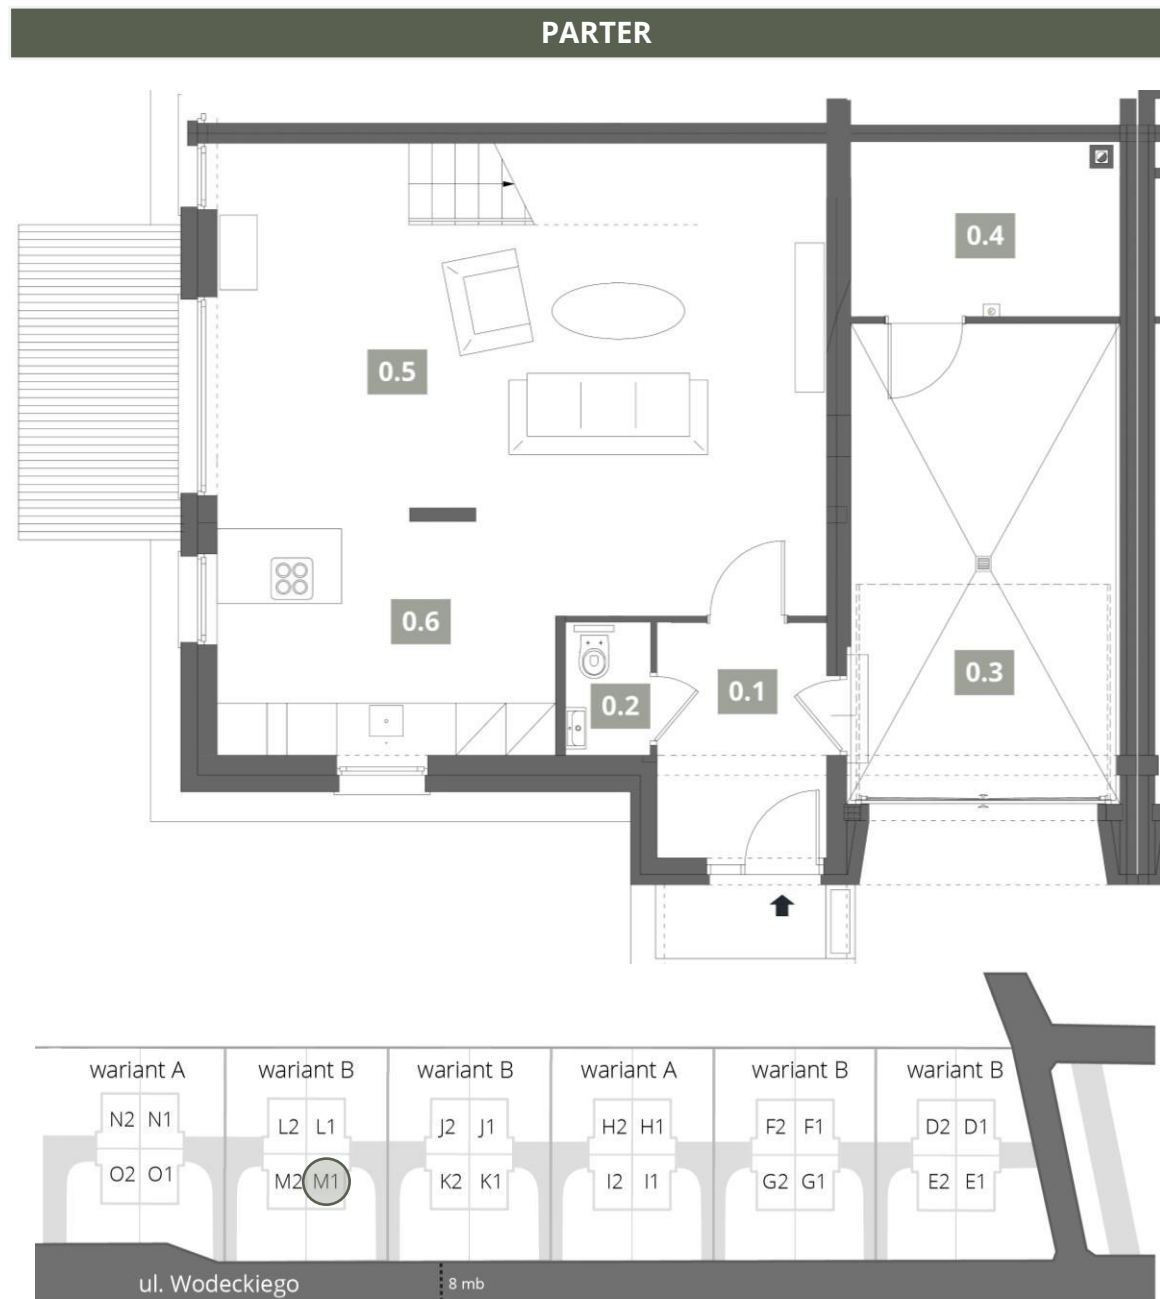

LOKAL M1 – wariant B

POWIERZCHNIA UŻYTKOWA
CZĘŚCI MIESZKALNEJ **149,95 m²**

POWIERZCHNIA DZAŁKI **421 m²**

LOKALIZACJA INWESTYCJI:

ul. Z. Wodeckiego, 05-080 Klaudyn

DZIAŁ SPRZEDAŻY:

tel.: +48 501 427 836

e-mail: sprzedaz@virginiapark.pl

WYKAZ POMIESZCZEŃ - PARTER

| | |
|-----------------|----------------------------|
| 0.1 PRZEDSIONEK | 5,54 m² |
| 0.2 WC | 1,59 m² |
| 0.3 GARAŻ | 18,40 m² |
| 0.4 KOTŁOWNIA | 5,43 m² |
| 0.5 SALON | 33,63 m² |
| 0.6 KUCHNIA | 10,42 m² |
| SCHODY | 4,77 m² |

PIĘTRO

WYKAZ POMIESZCZEŃ - PIĘTRO

| | |
|---------------|----------------------------|
| 1.1 HOL | 15,27 m² |
| 1.2 POKÓJ | 11,03 m² |
| 1.3 POKÓJ | 19,16 m² |
| 1.4 POKÓJ | 11,88 m² |
| 1.5 GARDEROBA | 3,53 m² |
| 1.6 ŁAZIENKA | 3,66 m² |
| 1.7 ŁAZIENKA | 5,57 m² |