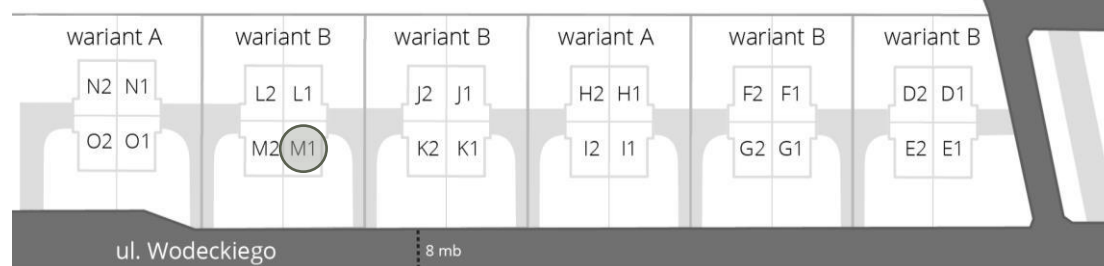

www.virginiapark.pl

UWAGA:

Niniejsze dane są poglądowe i mogą odbiegać od realizacji. Pomiarów pod zakup mebli, urządzeń i wyposażenia należy dokonać z natury, po zakończeniu realizacji. Elementy aranżacji mieszkania (drzwi wewnętrzne, meble, ceramika sanitarna, sprzęt AGD i RTV) nie stanowią oferty handlowej.

PIĘTRO

WYKAZ POMIESZCZEŃ - PIĘTRO

| | |
|---------------|----------------------------|
| 1.1 HOL | 15,27 m² |
| 1.2 POKÓJ | 11,03 m² |
| 1.3 POKÓJ | 19,16 m² |
| 1.4 POKÓJ | 11,88 m² |
| 1.5 GARDEROBA | 3,53 m² |
| 1.6 ŁAZIENKA | 3,66 m² |
| 1.7 ŁAZIENKA | 5,57 m² |