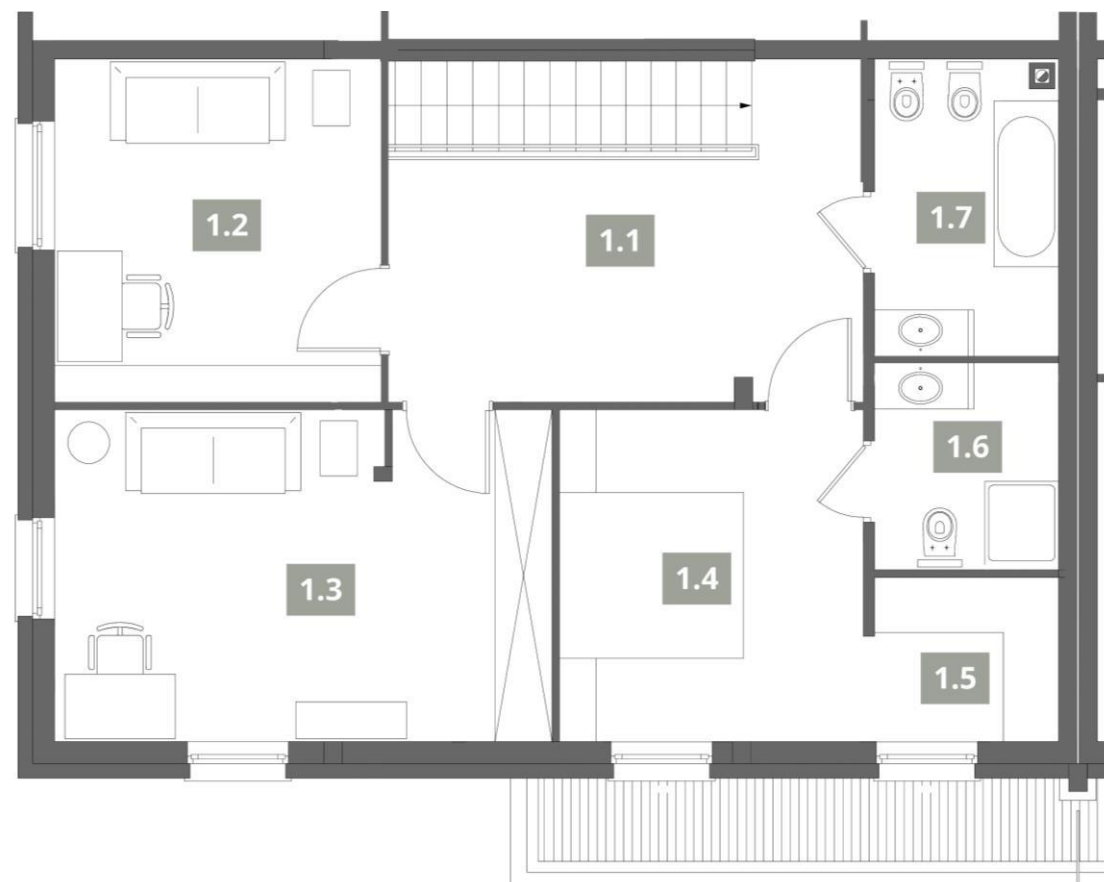

WYKAZ POMIESZCZEŃ - PARTER

| | |
|-----------------|----------------------------|
| 0.1 PRZEDSIONEK | 5,54 m² |
| 0.2 WC | 1,59 m² |
| 0.3 GARAŻ | 18,40 m² |
| 0.4 KOTŁOWNIA | 5,43 m² |
| 0.5 SALON | 33,63 m² |
| 0.6 KUCHNIA | 10,42 m² |
| SCHODY | 4,77 m² |

LOKAL M1 – wariant B

POWIERZCHNIA UŻYTKOWA
CZĘŚCI MIESZKALNEJ **149,95 m²**

POWIERZCHNIA DZAŁKI **421 m²**

LOKALIZACJA INWESTYCJI:

ul. Z. Wodeckiego, 05-080 Klaudyn

DZIAŁ SPRZEDAŻY:

tel.: +48 501 427 836

e-mail: sprzedaz@virginiapark.pl

PIĘTRO

WYKAZ POMIESZCZEŃ - PIĘTRO

| | |
|---------------|----------------------------|
| 1.1 HOL | 15,27 m² |
| 1.2 POKÓJ | 11,03 m² |
| 1.3 POKÓJ | 19,16 m² |
| 1.4 POKÓJ | 11,88 m² |
| 1.5 GARDEROBA | 3,53 m² |
| 1.6 ŁAZIENKA | 3,66 m² |
| 1.7 ŁAZIENKA | 5,57 m² |

ul. Lutostawskiego

VIRGINIA PARK

LOKAL M1 – wariant B

POWIERZCHNIA UŻYTKOWA
CZĘŚCI MIESZKALNEJ **149,95 m²**

POWIERZCHNIA DZAŁKI **421 m²**

LOKALIZACJA INWESTYCJI:

ul. Z. Wodeckiego, 05-080 Klaudyn

DZIAŁ SPRZEDAŻY: